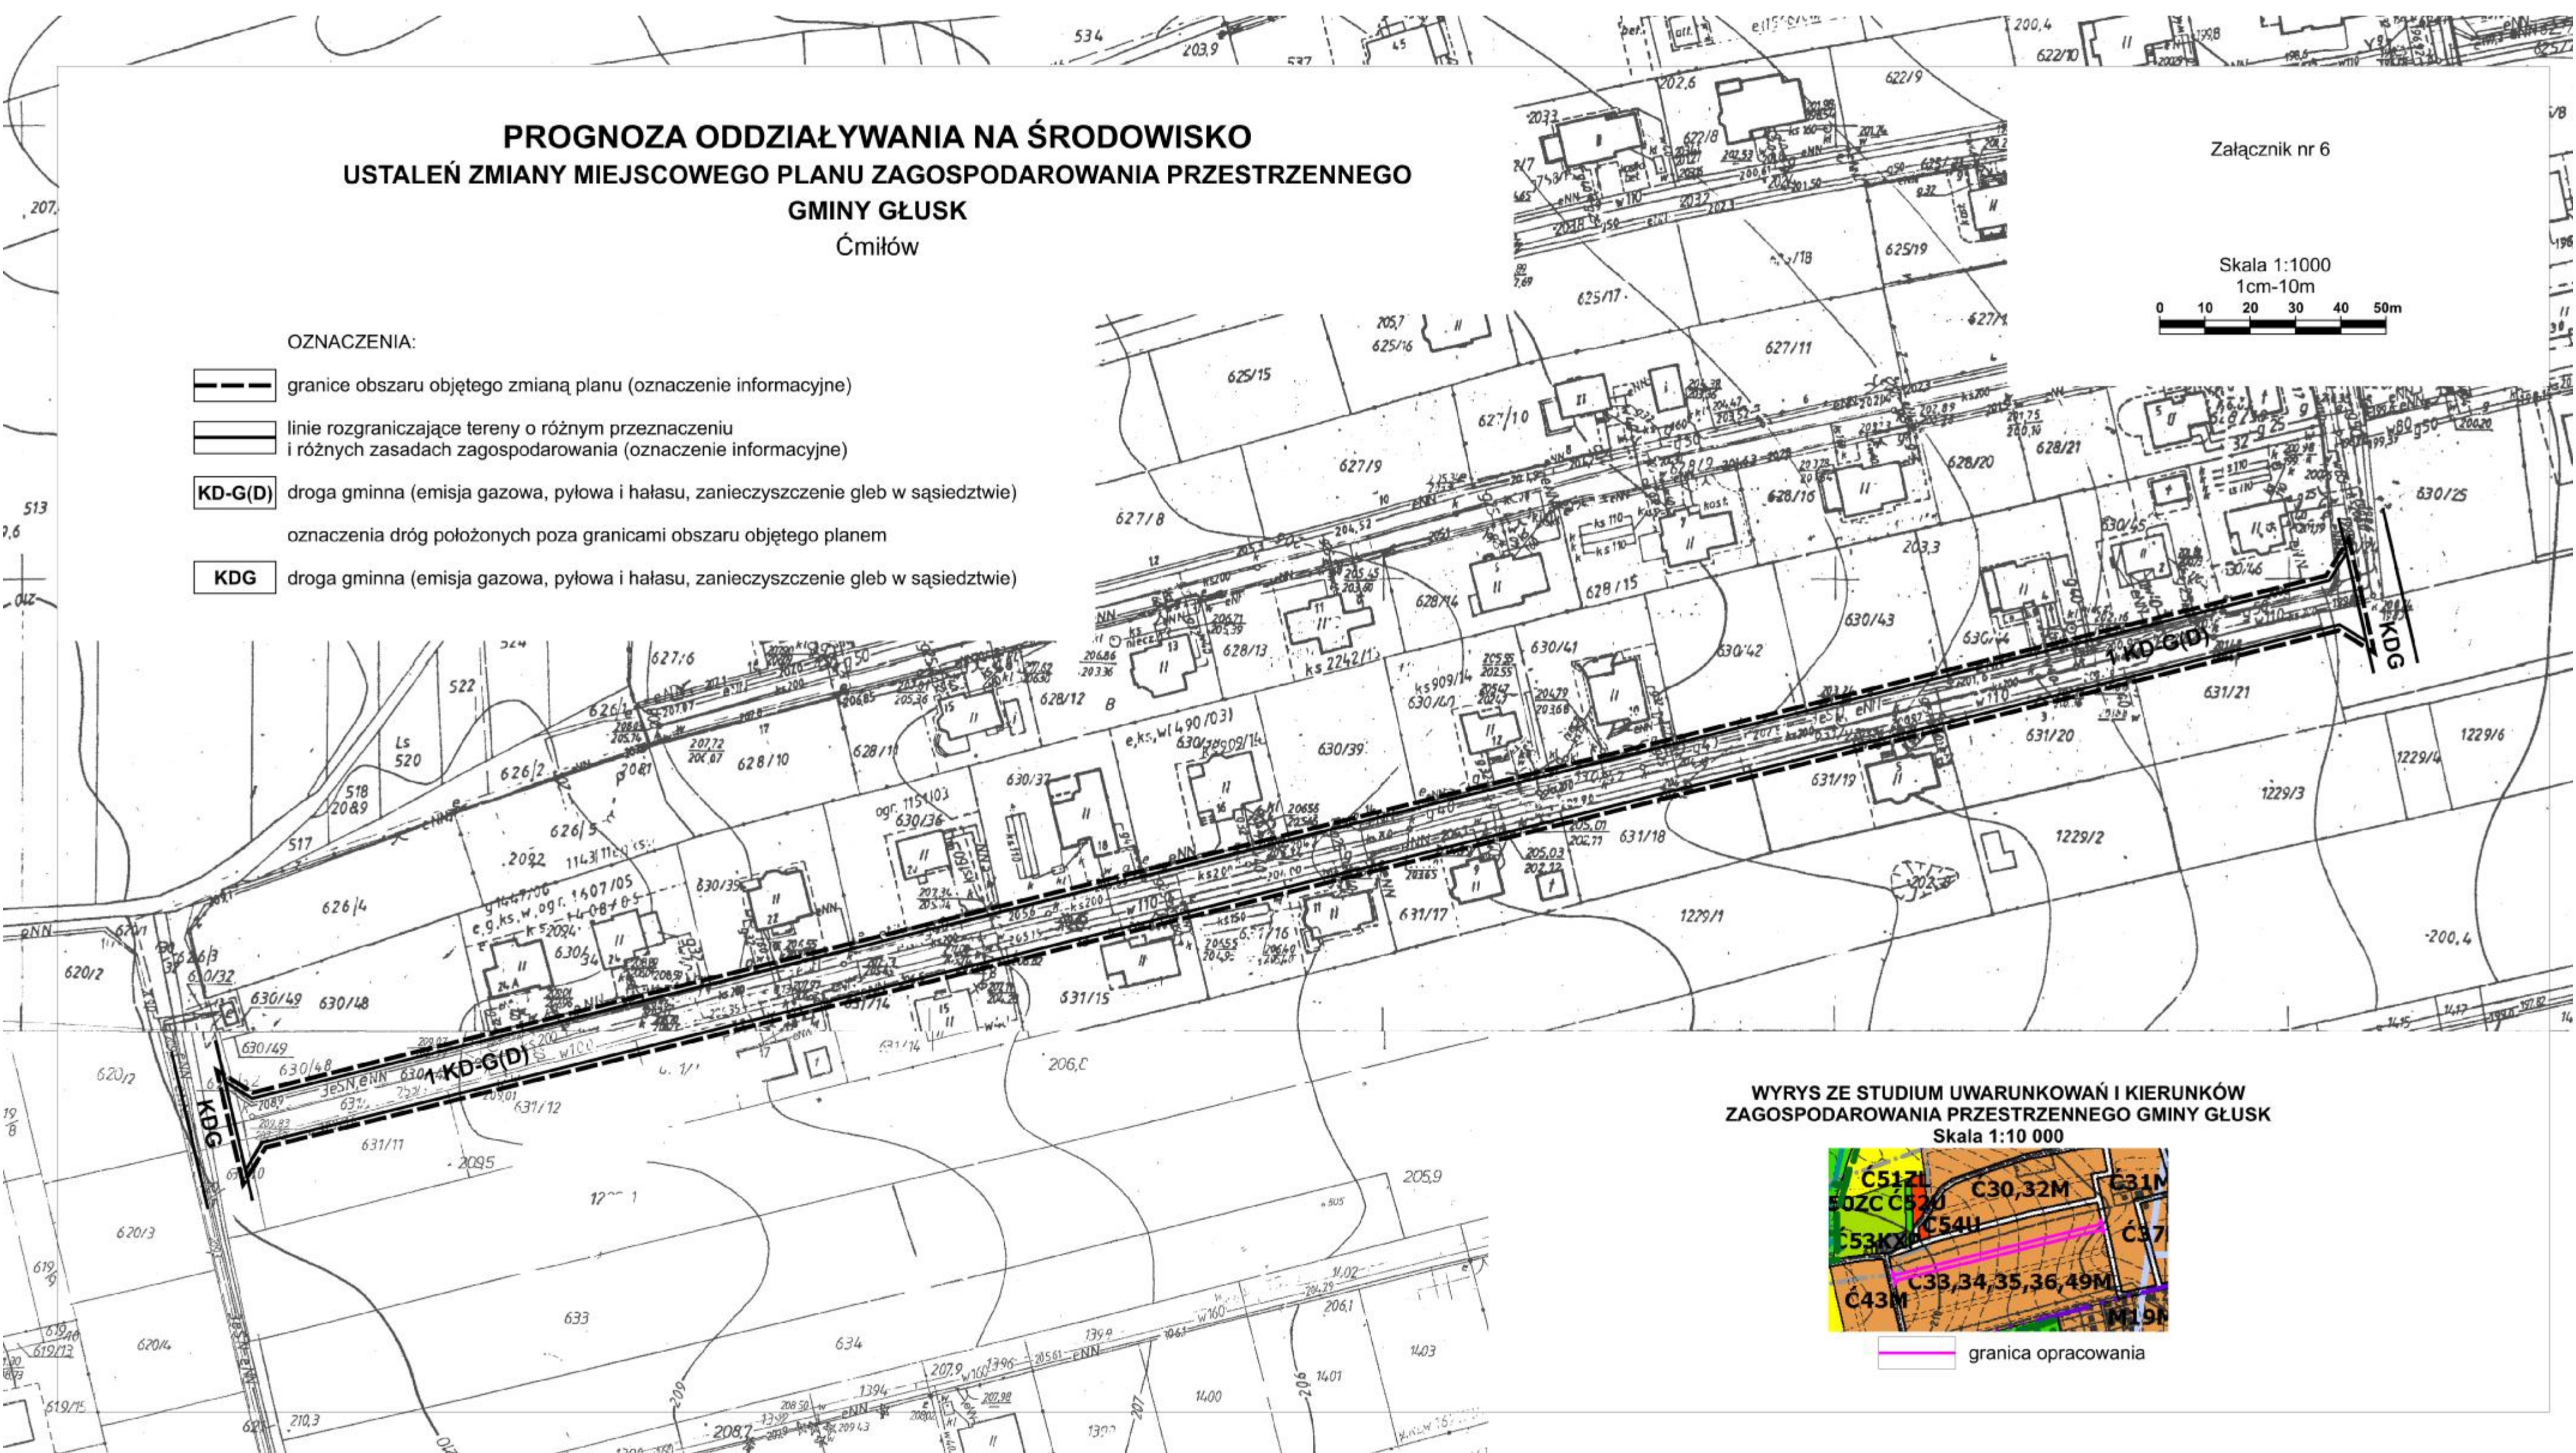

**PROGNOZA ODDZIAŁYWANIA NA ŚRODOWISKO**  
**USTALEŃ ZMIANY MIEJSCOWEGO PLANU ZAGOSPODAROWANIA PRZESTRZENNEGO**  
**GMINY GŁUSK**  
 Ćmiłów

Załącznik nr 6

Skala 1:1000  
 1cm-10m

OZNACZENIA:

-  granice obszaru objętego zmianą planu (oznaczenie informacyjne)
-  linie rozgraniczające tereny o różnym przeznaczeniu i różnych zasadach zagospodarowania (oznaczenie informacyjne)
- KD-G(D)** droga gminna (emisja gazowa, pyłowa i hałasu, zanieczyszczenie gleb w sąsiedztwie)  
 oznaczenia dróg położonych poza granicami obszaru objętego planem
- KDG** droga gminna (emisja gazowa, pyłowa i hałasu, zanieczyszczenie gleb w sąsiedztwie)

**WYRYS ZE STUDIUM UWARUNKOWAŃ I KIERUNKÓW**  
**ZAGOSPODAROWANIA PRZESTRZENNEGO GMINY GŁUSK**  
 Skala 1:10 000

 granica opracowania